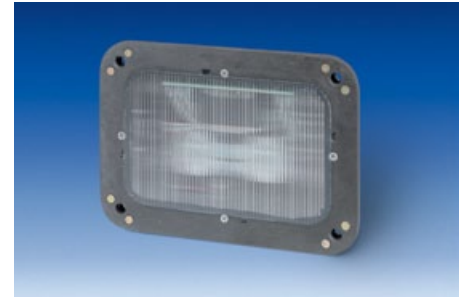

## Cabin Equipment

**LED Area Call Panels**  
F1000260-Series<sup>a)</sup>

**LED Call/Handle Lights**  
F1000240-Series<sup>a)</sup>

**LED Dome Light**  
F1000950-10<sup>a)</sup>

**Loudspeaker**  
9XX630018-01